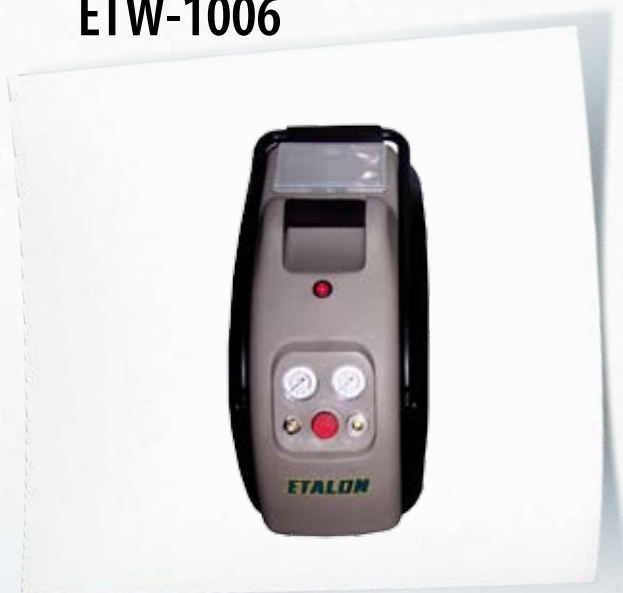

ETW-1006

МОДЕЛЬ	Объем ресивера л.	Цилиндры/ступени ц/ст.	Производительность л/мин.	Макс. Раб. Давление бар	Мощность кВт	Напряжение В	Вес кг	Габариты мм
ETOL 20/24	24	1/1	200	8	1,5	220	26.5	600x285x560
ETW-1506	6	1/1	160	8	1,1	220	16	510x240x415
ETW-1006	6	1/1	120	8	1,1	220	16	520x280x470